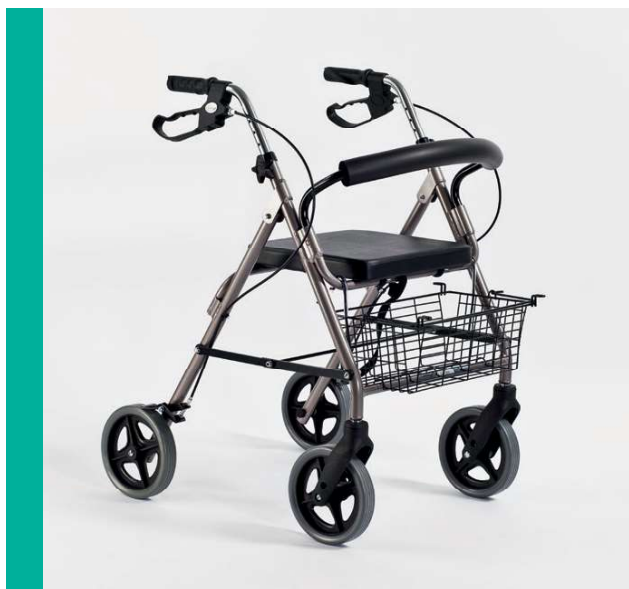

TGR-R RA 882

PODPÓRKA CZTEROKOŁOWA ALUMINIOWA

Podpórka przeznaczona jest dla osób o obniżonej sprawności ruchowej, które potrzebują stabilnego podparcia i asekuracji podczas chodzenia. Zalecana jest także dla osób starszych, jako pomoc w utrzymaniu równowagi, poprawy komfortu poruszania się i zapewnienia bezpieczeństwa przed upadkiem.

CECHY PRODUKTU

- lekka aluminiowa rama
- anatomiczne uchwyty
- regulowane na wysokość rączki
- hamulce postojowe
- tapicerowane siedzisko z oparciem
- uchwyt na kule
- koszyk na zakupy z możliwością demontażu
- koła o wąskim przekroju i średnicy 8"
- funkcja składania do transportu

DANE TECHNICZNE

- A Szerokość całkowita:** 60 cm
- B Głębokość całkowita:** 66 cm
- CxD Wymiary siedziska:** 35 cm x 32 cm
- E Wysokość siedziska od podłoża:** 53 cm
- F Regulacja wysokości uchwytów:** 77-88 cm
- Waga:** 8,2 kg
- Maksymalne obciążenie:** 110 kg
- Maksymalne obciążenie koszyka:** 5 kg
- TI Kolor ramy:** bordowy, ciemnoniebieski, grafitowy, niebieski
- +/- 0,5 -1 cm