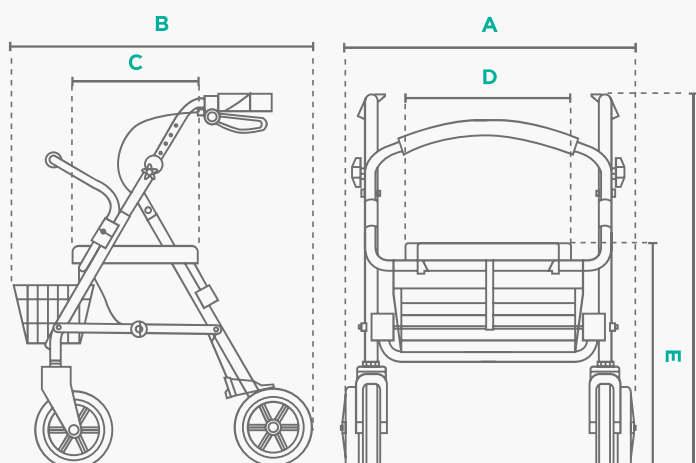

TGR-R RA 882

PODPÓRKA CZTEROKOŁOWA ALUMINIOWA

Podpórka przeznaczona jest dla osób o obniżonej sprawności ruchowej, które potrzebują stabilnego podparcia i asekuracji podczas chodzenia. Zalecana jest także dla osób starszych, jako pomoc w utrzymaniu równowagi, poprawy komfortu poruszania się i zapewnienia bezpieczeństwa przed upadkiem.

CECHY PRODUKTU

- lekka aluminiowa rama
- anatomiczne uchwyty
- regulowane na wysokość rączki
- hamulce postojowe
- tapicerowane siedzisko z oparciem
- uchwyt na kule
- koszyk na zakupy z możliwością demontażu
- koła o wąskim przekroju i średnicy 8"
- funkcja składania do transportu

DANE TECHNICZNE

- A Szerokość całkowita:** 60 cm
- B Głębokość całkowita:** 66 cm
- CxD Wymiary siedziska:** 35 cm x 32 cm
- E Wysokość siedziska od podłoża:** 53 cm
- F Regulacja wysokości uchwytów:** 77-88 cm
- Waga:** 8,2 kg
- Maksymalne obciążenie:** 110 kg
- Maksymalne obciążenie koszyka:** 5 kg
- TI Kolor ramy:** bordowy, ciemnoniebieski, grafitowy, niebieski
- +/- 0,5 -1 cm